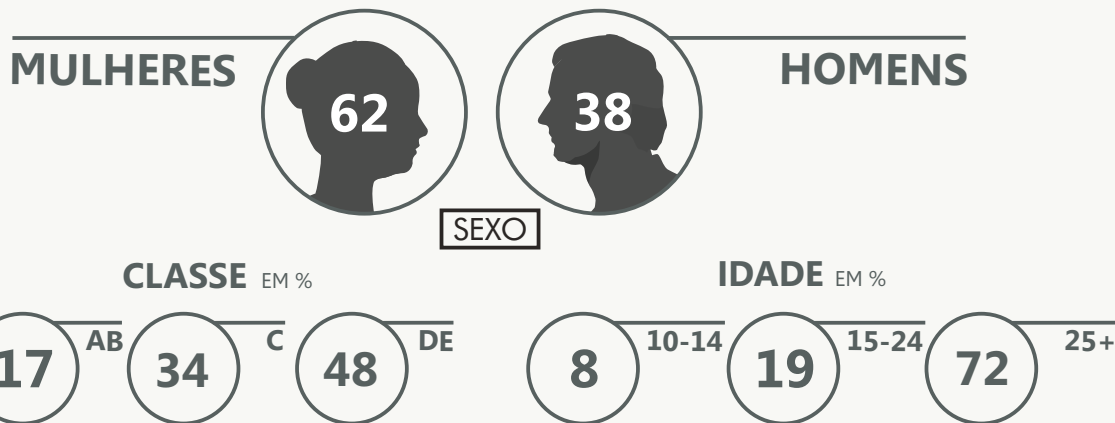

**LIGUE  
93**

**SEG A SÁB  
Das 16h às 20h**

Com seu alto-astral e irreverência, os comunicadores Leyla Dieógenes e Wagner Venturini apresentam os sucessos do momento. Das 19h às 20h, os locutores tocam sucessos e falam do trânsito, com participação do ouvinte pelo whatsapp se tornando nosso repórter pelas principais ruas e avenidas da RMF.

**48.524**  
**MÉDIA DE OUVINTES  
DO PROGRAMA**

**PERFIL** EM %

FONTE: KANTAR IBOPE EASYMEDIA | OUTUBRO A DEZEMBRO/18 - MERCADO GRANDE FORTALEZA.

**PATROCÍNIO**

**DESCRIÇÃO**

\* 1 citação de 5" de abertura + 1 citação de 5" de encerramento + 1 vinheta de passagem a cada duas horas de exibição dos programas durante o mês.

**VALORES/MÊS: R\$ 6.864**

**INSERÇÃO**

DESCRIÇÃO	VALORES
FOGUETE 10"	R\$ 89
SPOT 15"	R\$ 197
SPOT 30"	R\$ 263
SPOT 45"	R\$ 395
SPOT 60"	R\$ 526
TESTEMUNHAL 30"	R\$ 367
TESTEMUNHAL 60"	R\$ 733
FLASH 120"	R\$ 1.101