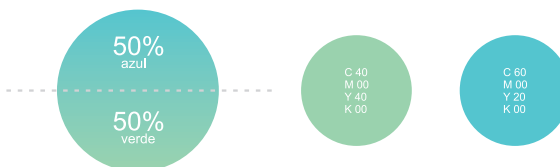

Manual básico do uso da marca TV Verdes Mares Cariri

Restrições, recomendações, normas e padrão de uso

Marca oficial

Cores

Aplicações

Versões positiva vertical

Versões positiva e negativa verticais

Versões positiva horizontal

Versões positiva apenas símbolo

Versões coloridas sugeridas para anúncios da Globo

Área de proteção

Construção da marca

Uso proibido

X

Nunca retire nenhum elemento da marca

X